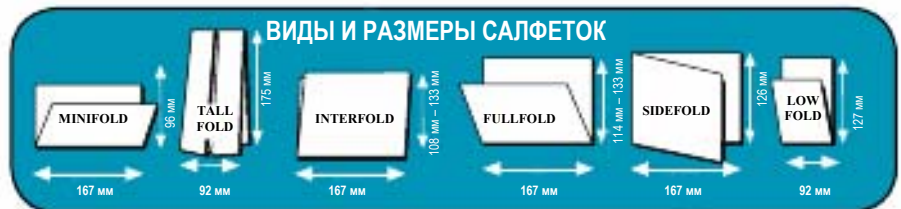

ВИДЫ И РАЗМЕРЫ САЛФЕТОК