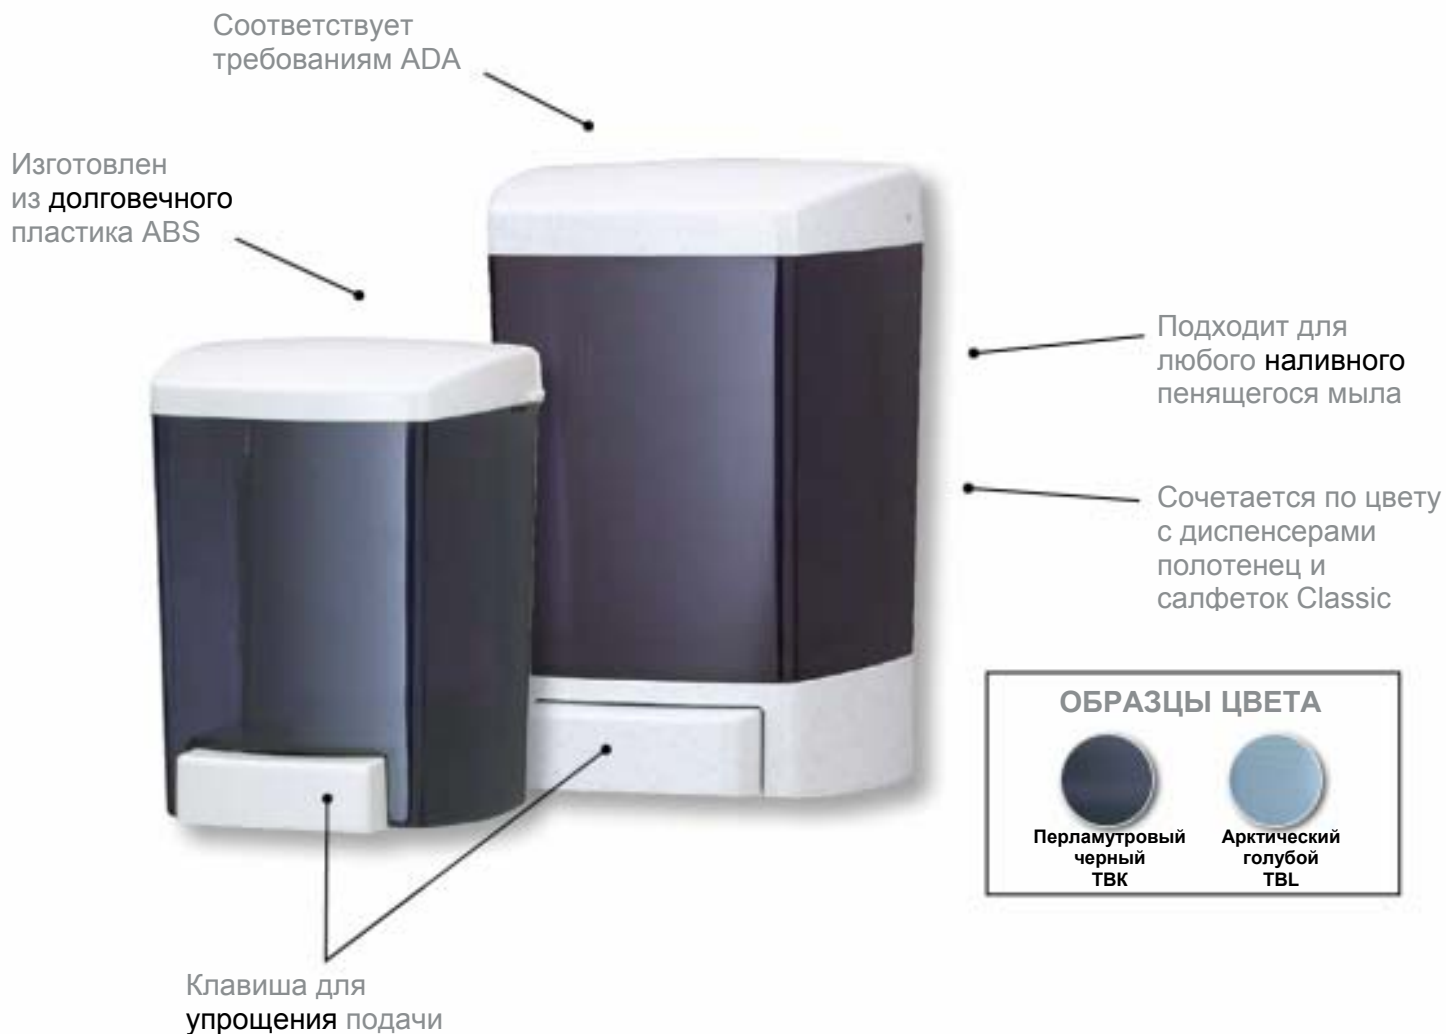

НОВИНКА Наливные диспенсеры мыльной пены

ПРЕИМУЩЕСТВА

УНИВЕРСАЛЬНЫЙ
СВОБОДА ВЫБОРА НАЛИВНОГО ПЕНЯЩЕГОСЯ МЫЛА

50% ЭКОНОМИИ
ПО СРАВНЕНИЮ С ЖИДКИМ ИЛИ ГЕЛЕОБРАЗНЫМ МЫЛОМ

ТРЕБУЕТ НА 25% МЕНЬШЕ ВОДЫ ДЛЯ НАМЫЛИВАНИЯ
ЧЕМ ЖИДКОЕ ИЛИ ГЕЛЕОБРАЗНОЕ МЫЛО

Снизьте затраты и поддержите экологию.

Новые Наливные диспенсеры мыльной пены компании San Jamar представляют собой универсальные системы, которые предоставляют свободу выбора наливного пенящегося мыла. Оно обеспечивает экономию затрат на 50% и меньшую частоту заправок, по сравнению с традиционным жидким или гелеобразным мылом. Наливное пенящееся мыло исключает утилизацию использованных картриджей или пакетов, что делает его более экологически чистым, чем комплементарные системы.

SAN JAMAR

Оригинально • Безопасно • Гигиенично

Свойства

НАЛИВНОЙ ДИСПЕНСЕР МЫЛЬНОЙ ПЕНЫ 0,9л,

НОМЕР ПОЗИЦИИ: SF30ТВК, SF30ТВЛ

ВМЕСТИМОСТЬ	РАЗМЕРЫ	В УПАКОВКЕ	МАССА
900мл	156 x 105 x 108 мм	6	2,35 кг

НАЛИВНОЙ ДИСПЕНСЕР МЫЛЬНОЙ ПЕНЫ 1,4л,