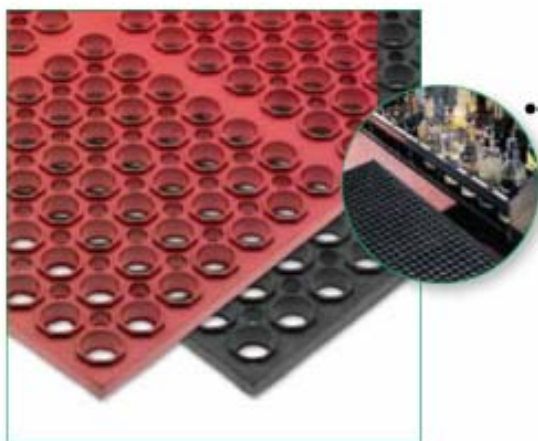

КОВРИКИ TUF-MATS (СРЕДНИЕ)

Коврики Tuf-Mats средней прочности предназначены для использования в профессиональных кухнях, в барах и помещениях для мытья посуды. Обеспечивают максимальную поддержку ног. Долговечны, даже при использовании в местах с большой проходимостью. Благодаря крупным круглым отверстиям очистить коврик не составляет труда, так как все разлитые на него вещества свободно проходят насквозь.

- Высококачественная резина устойчива к износу и обеспечивает отличное сцепление.
- Тяжелая резина не дает коврику сдвигаться с места.
- Доступны красные жиростойчивые и черные жироталкивающие.
- 5 лет гарантии на красные коврики.

НОМЕР ПОЗИЦИИ	ЦВЕТ	РАЗМЕРЫ	В УПАКОВКЕ	МАССА
KM2100	Черный	914 x 1524 x 19 мм	1	16,8 кг
KM2100B	Черный	914 x 1524 x 19 мм	1	16,8 кг
KM2200	Красный	914 x 1524 x 19 мм	1	18,1 кг
KM2200B	Красный	914 x 1524 x 19 мм	1	18,1 кг

ЦВЕТА ИЗДЕЛИЙ