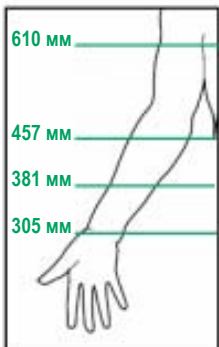

НОМЕР ПОЗИЦИИ	РАЗМЕРЫ	ЦВЕТ	В УПАКОВКЕ	МАССА
KT0112K	305мм	Красный	1	0,18 кг
KT0115K	381мм	Красный	1	0,18 кг
KT0118K	457мм	Красный	1	0,22 кг
KT0124K	610 мм	Красный	1	0,27 кг

ЭРГОНОМИЧНЫЕ РУКАВИЦЫ KOOL-TEK®

НОМЕР ПОЗИЦИИ	РАЗМЕРЫ	ЦВЕТ	В УПАКОВКЕ	МАССА
KT0112	305мм	Красный	1	0,18 кг
KT0115	381мм	Красный	1	0,18 кг
KT0118	457мм	Красный	1	0,22 кг

Как выбрать длину?

- 305 мм – защита кисти
- 381 мм – защита кисти и запястья
- 457 мм – защита кисти, запястья и предплечья
- 610 мм – защита кисти и всей руки