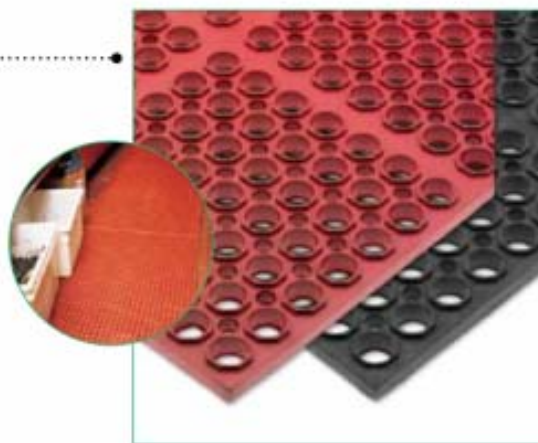

КОВРИКИ ULTI-MATS (ТЯЖЕЛЫЕ)

Коврики Ulti-Mats – это неоспоримый чемпион среди тяжелых ковров для пола. Коврики Ulti-Mats компании San Jamar долговечны и обеспечивают потрясающий комфорт. Они идеально подойдут для заведений, где необходимо снизить усталость ног и использовать покрытия для пола, защищающие от жира. Наши усиленные коврики всегда остаются на месте, даже в самых людных помещениях.

- Толщина коврика 22,2 мм – максимально тяжелая резиновая конструкция.
- Продолжительный срок службы – 5 лет гарантии на красные коврики
- Доступны красные жиростойкие и черные жироталкивающие.

НОМЕР ПОЗИЦИИ	ЦВЕТ	РАЗМЕРЫ	В УПАКОВКЕ	МАССА
KM2160	Черный	991 x 1486 x 22 мм	1	18,6 кг
KM2160B	Черный	991 x 1486 x 22 мм	1	18,6 кг
KM2260	Красный	991 x 1486 x 22 мм	1	19,5 кг
KM2260B	Красный	991 x 1486 x 22 мм	1	19,5 кг

ОБРАТИТЕ

Просто упакованный и обвязанный для удобного хранения на складе и удобства покупателя.