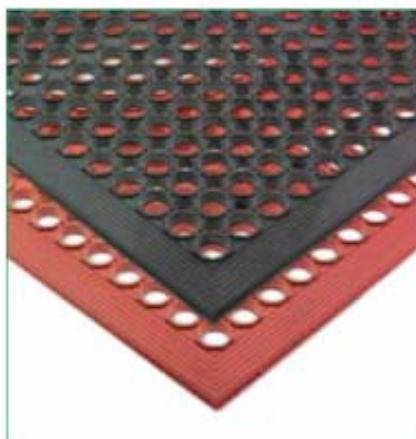

Guardian

Окрашенный край манжеты указывает на размер

Sentry

Перчатки защищают руки при очистке режущего оборудования.

Коврик EZ-Mat со скошенным краем

КОВРИКИ EZ-MATS (ОБЛЕГЧЕННЫЕ)

Коврики EZ-Mats представляют собой облегченные коврики со скошенным краем или без него, идеально подходит для многих мест. Край скошенных ковриков EZ-Mats не создают препятствий для движения тележек.