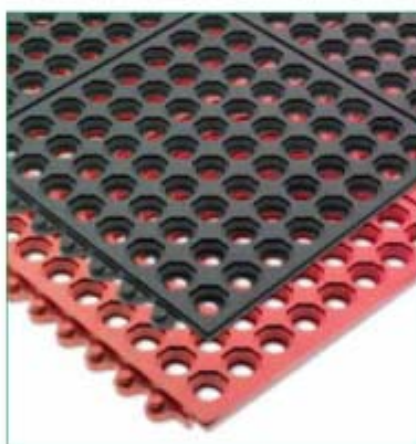

Коврик Connect-A-Mat

КОВРИКИ CONNECT-A-MATS (ОБЛЕГЧЕННЫЕ)

Коннекторы позволяют создать коврик подходящей для вашего заведения конструкции. Этот облегченный коврик легко перемещать, чистить и это прекрасная опора для ног.

- Ненужные коннекторы можно легко обрезать.
- 5 лет гарантии на красные коврики.
- Доступны жиростойчивые красные и жироталкивающие черные.

НОМЕР ПОЗИЦИИ	ЦВЕТ	РАЗМЕРЫ	В УПАКОВКЕ	МАССА
KM1140	Черный	914 x 914 x 13 мм	1	6,4 кг
KM1140B	Черный	914 x 914 x 13 мм	1	6,4 кг
KM1240	Красный	914 x 914 x 13 мм	1	7,3 кг
KM1240B	Красный	914 x 914 x 13 мм	1	7,3 кг