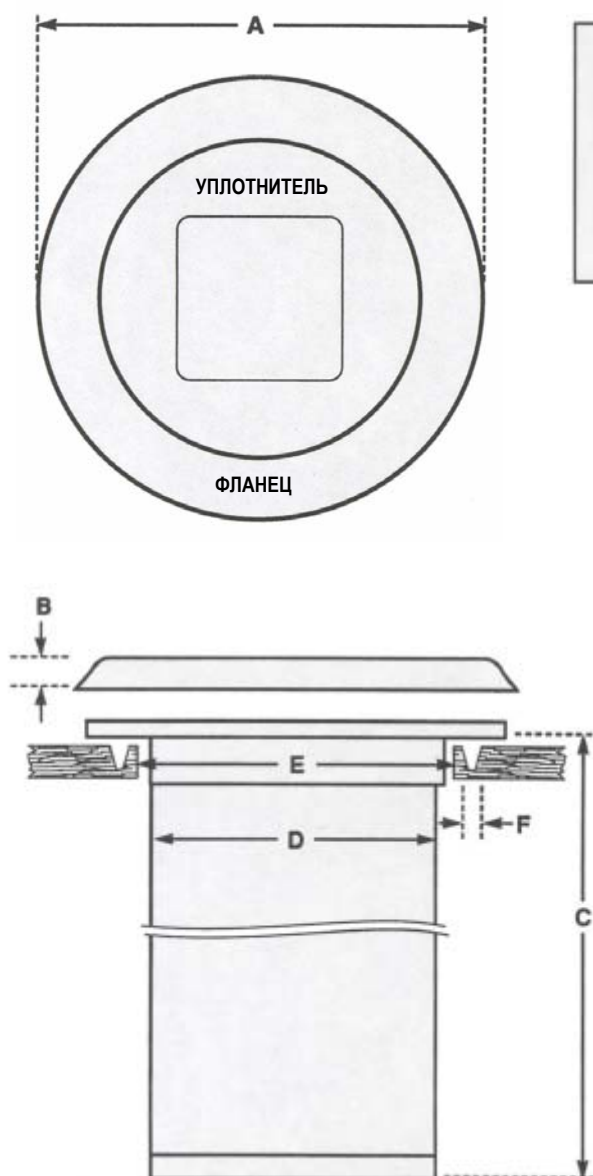

EZ-Fit™

Встраиваемые диспенсеры стаканчиков с уплотнителем.

Образец диаграммы диаметра установочного отверстия 				
	С2510С Диспенсер больших деликатесных стаканчиков EZ-Fit™	С2410С/ С2410С18 Диспенсер стаканчиков для напитков EZ-Fit™	С2210С/ С2210С18 Диспенсер "Euro" EZ-Fit™	С2010С/ С2010С18 Диспенсер порционных стаканчиков EZ-Fit™
Параметры диспенсеров EZ-Fit™				
Диаметр фланца A	217 мм	178 мм	154 мм	110 мм
Высота фланца B	15,6 мм	25,4 мм	25,4 мм	22 мм
Длина тубуса C	559 мм	584 мм/444,5 мм	584 мм/444,5 мм	394/304 мм
Диаметр тубуса D	159 мм	140 мм	114 мм	75 мм
Диаметр установочного отверстия E	168 мм	144,5 мм	124 мм	83 мм
Диаметр отверстий для винтов F	5 мм	5 мм	4 мм	4 мм